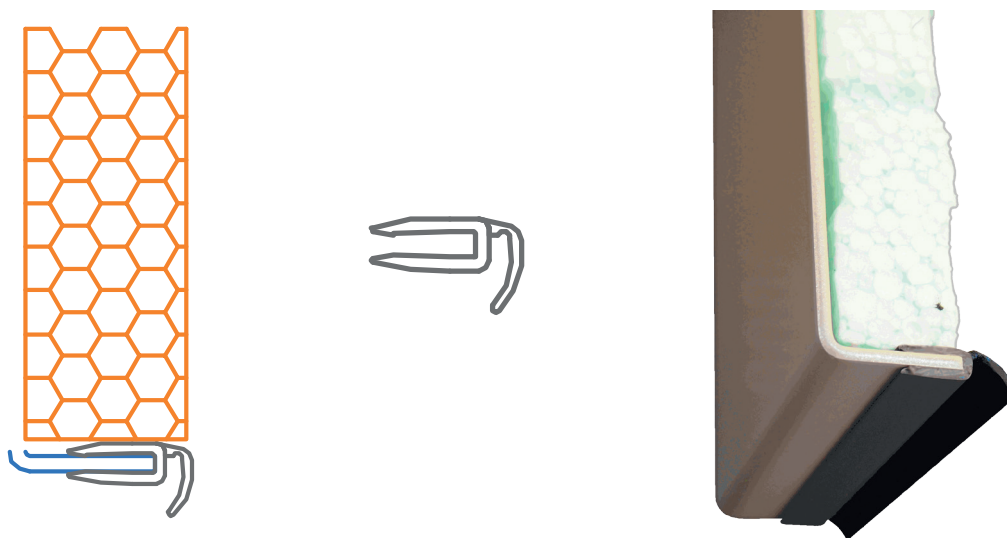

## **Nový těsnicí profil ke krycím plechům**

Vážení odběratelé,  
u firmy EUROSUN pokračuje vývoj produktů stále vpřed.

další pokrok k dokonalosti našich výrobků představuje nový těsnicí koextrudovaný plastový profil v barvě černošedé, odolné proti UV-záření.

Je určen ke kompletaci našich krycích plechů venkovních žaluzií včetně EASY a představuje technicky a opticky čisté řešení spodního zakončení krycího plechu se stavební izolací směrem k okennímu profilu.

Instalací tohoto těsnicího profilu dosáhnete vyšší zvukovou izolaci, podstatně omezíte přenos rezonancí a minimalizujete klepání a zvuky způsobené činnostmi elektromotoru.

Tento těsnicí profil je pro Vás k dispozici od kalendářního týdne 32 pod objednávkovým číslem **33030019** v délkách max. 4000 mm za tuto základní ceníkovou cenu v Kč bez DPH za 1 běžný metr : 60,- Kč